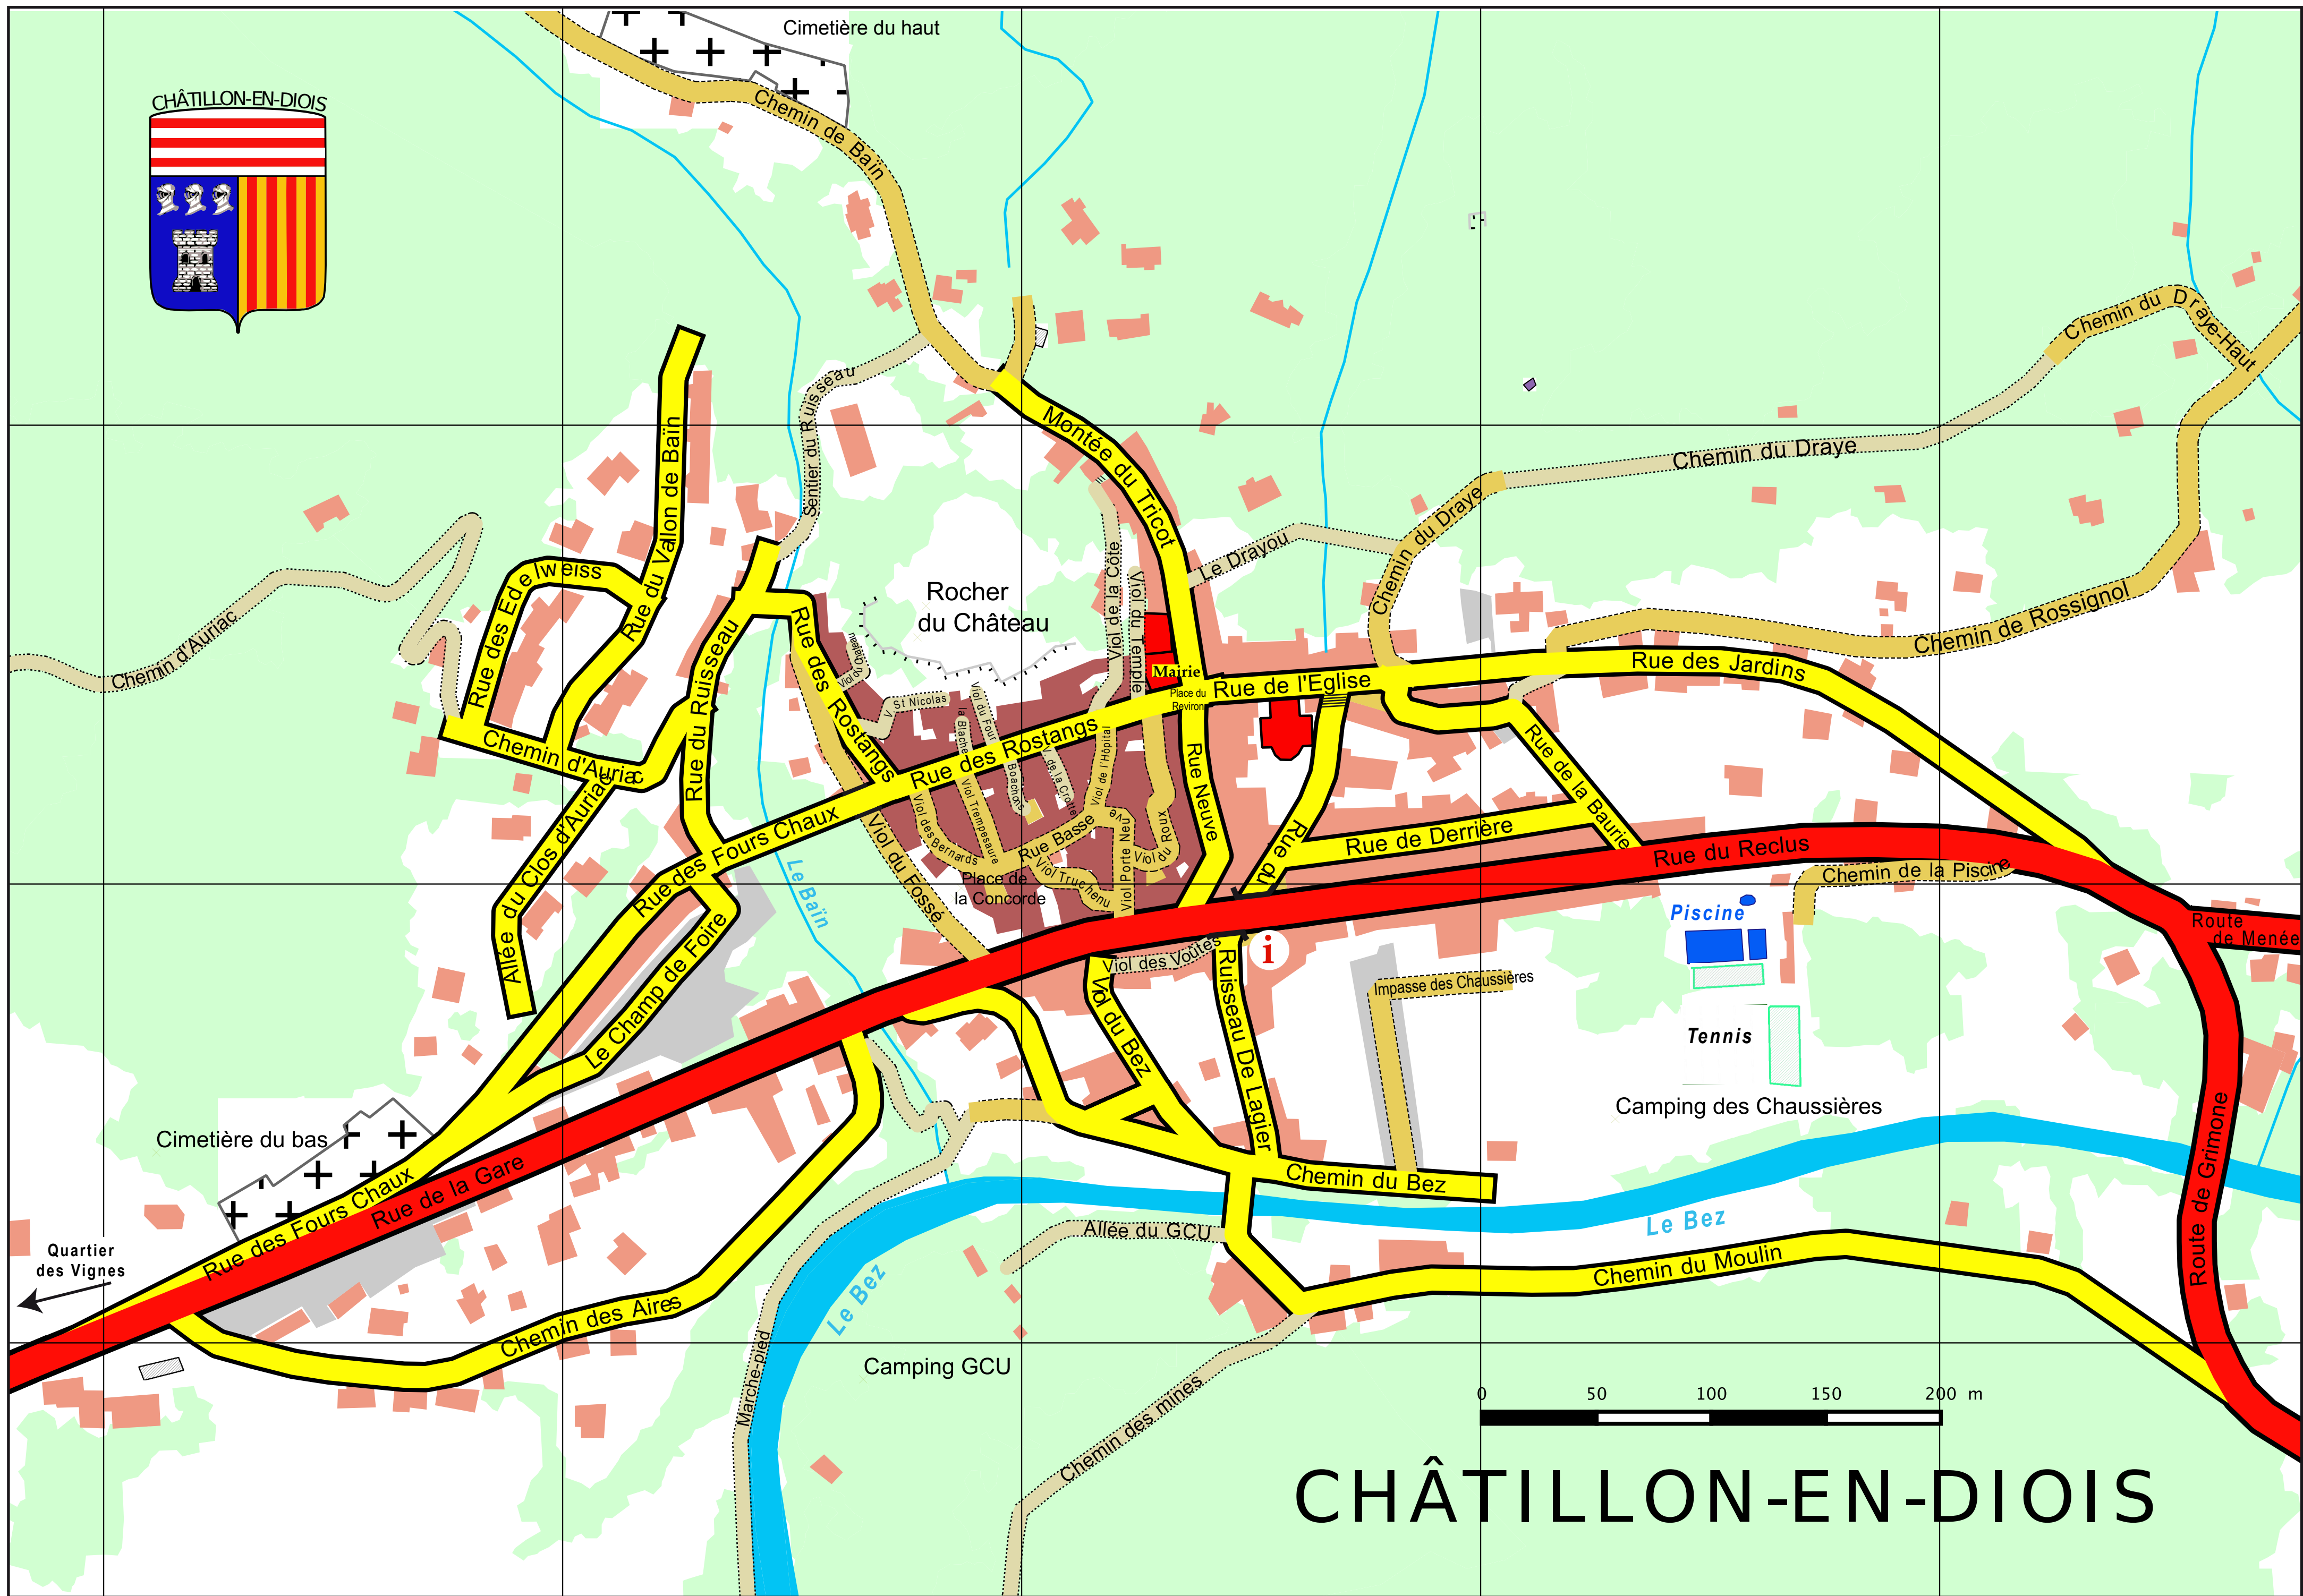

CHÂTILLON-EN-DIOIS

Cimetière du haut

Chemin de Bain

Chemin du Draye-Haut

Chemin du Draye

Chemin de Rossignol

Rocher du Château

Mairie

Rue des Jardins

Rue de l'Eglise

Rue des Rostangs

Chemin d'Auriac

Rue de la Baurie

Allee du Clos d'Auriac

Rue du Ruisseau

Rue des Fours Chaux

Rue de Derrière

Rue du Reclus

Le Champ de Foire

Chemin de la Piscine

Le Bain

Piscine

Route de Menée

Tennis

Camping des Chaussières

Cimetière du bas

Rue des Fours Chaux

Rue de la Gare

Impasse des Chaussières

Voie des Voûtes

Ruisseau De Laquier

Chemin du Bez